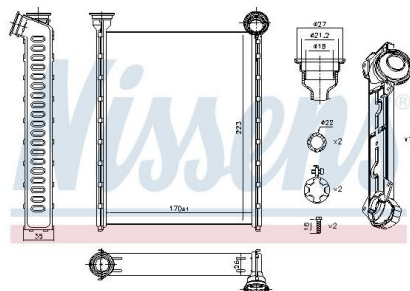

## Радиатор отопителя PEUGEOT 308 (07-) NISSENS

Код для заказа: **980896**

Артикул: **71162**

для оригинального номера	6448.S4
Размеры радиатора	172 x 232 x 22 mm
Автомобиль с лево- / правосторонним расположением руля	для лево-/правосторонним управлением
Дополнительный артикул / дополнительная информация 2	без провода
Материал ребра охлаждения	алюминий
Конструкция радиатора	Ребра охлаждения припаянные
Материал бачка (радиатор)	алюминий
Длина сети [мм]	170
Ширина сети [мм]	223
Глубина сети [мм]	26