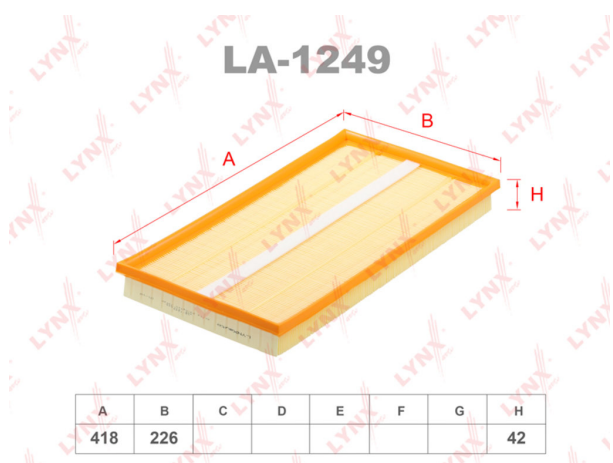

Фильтр воздушный MERCEDES Vito (W639), Viano (W639) LYNX

Код для заказа: **979994**

Артикул: **LA1249**

O3 978.18

O2 997.74

O1 1017.7

P3 1500

Характеристики

Код для заказа	979994
Артикулы	AP158/ 1, A0000903851
Каталожная группа	Двигатель, ..Система питания двигателя
Ширина, м	0.23
Высота, м	0.045
Длина, м	0.42
Вес, кг	0.47
Код ТН ВЭД	8421310000

Параметры

Не обновлять цены на WB Да

Производитель LYNX