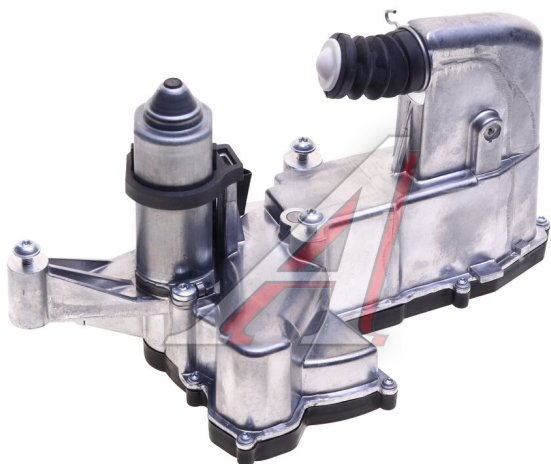

Цилиндр сцепления рабочий PEUGEOT 207 (06-) SACHS

Код для заказа: **979616**

Артикул: **3981000089**

O3 31155

O2 31155

O1 31155

P3 39400

Характеристики

Код для заказа	979616
Артикулы	2182.52
Каталожная группа	Трансмиссия, ..Сцепление
Ширина, м	0.305
Высота, м	0.155
Длина, м	0.305
Вес, кг	2.48

Параметры

Производитель SACHS

Территория отгрузки

Все склады **3 шт.** Склад