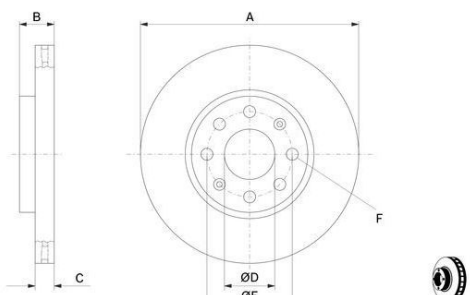

## Диск тормозной OPEL Corsa D (06-) передний (1шт.) BOSCH

Код для заказа: **979579**

Артикул: **0986479223**

A	B	C	D	E	F	F(x)	G
257,4	40,6	22	60	100	14,5	4+4	

Высота [мм]	40,6
Тип тормозного диска	вентилируемый
Толщина тормозного диска (мм)	22
Минимальная толщина [мм]	20
Наружный диаметр [мм]	257
Количество отверстий	6
Диаметр центрирования [мм]	60
? фаски [мм]	100
Поверхность	промасленный
выполняет нормы ЕЭК	ECE-R90
Диаметр отверстия до [мм]	14,5

### Характеристики

Код для заказа	979579
Артикулы	93197241
Каталожная группа	Механизмы управления, ..Тормоза
Ширина, м	0.29
Высота, м	0.05
Длина, м	0.29

Вес, кг 5.145