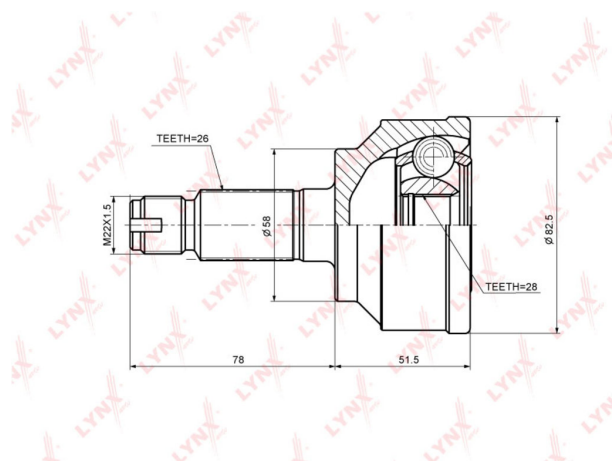

ШРУС наружный HONDA Civic (06-) комплект LYNX

Код для заказа: **977639**Артикул: **CO3693**

O3 2416.38

O2 2464.71

O1 2514

P3 3400

Характеристики

Код для заказа	977639
Артикулы	ST-HO-065, 44014-SNA-010
Каталожная группа	Трансмиссия, ..Передача карданная
Ширина, м	0.12
Высота, м	0.12
Длина, м	0.2
Вес, кг	1.95
Код ТН ВЭД	8708509909