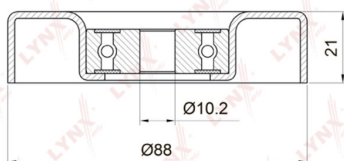

Ролик приводного ремня TOYOTA Yaris (99-) натяжной LYNX

Код для заказа: **975941**

Артикул: **РВ7034**

ОЗ 1270.92

О2 1296.34

О1 1322.27

РЗ 1740

Характеристики