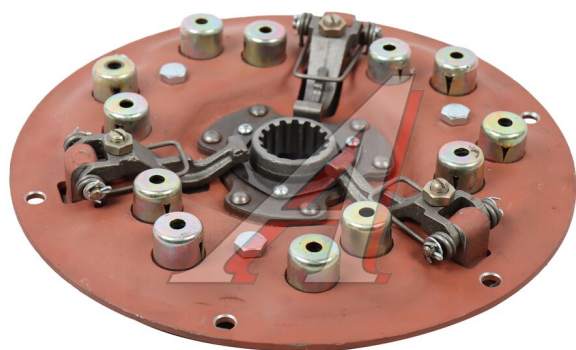

## Корзина сцепления МТЗ-80 до 94г. РБ

Код для заказа: **975084**

Артикул: **70-1601090-A**

ОЗ 10982.5

О2 11269

О1 11460

РЗ 16235

### Характеристики

Код для заказа	975084
Артикулы	70-1601090
Каталожная группа	Трансмиссия, ..Сцепление
Ширина, м	0.4
Высота, м	0.075
Длина, м	0.4
Вес, кг	16.28
Код ТН ВЭД	8708939009