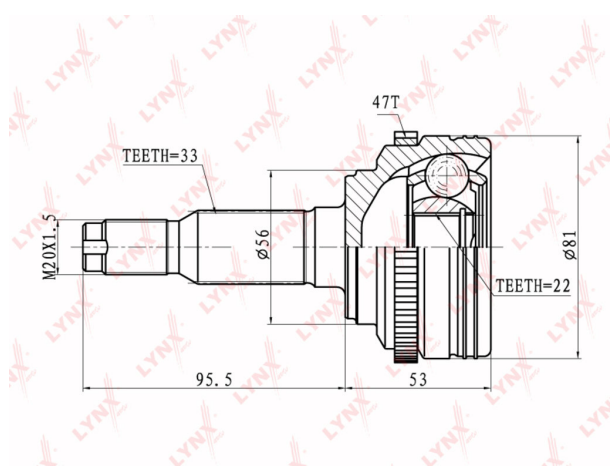

# ШРУС наружный CHEVROLET Lacetti (05-) комплект LYNX

Код для заказа: **974990**Артикул: **CO1808A**

O3 2990.64

O2 3050.45

O1 3111.46

P3 3900

## Характеристики

Код для заказа	974990
Артикулы	ST-DW-11, 96273760
Каталожная группа	Трансмиссия, ..Передача карданная
Ширина, м	0.11
Высота, м	0.11
Длина, м	0.2
Вес, кг	1.91
Код ТН ВЭД	8708509909