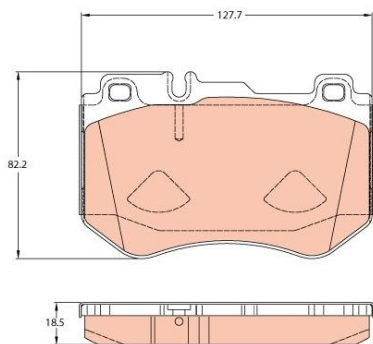

Колодки тормозные MERCEDES C (W205) передние (4шт.) TRW

Код для заказа: **972617**

Артикул: **GDB2078**

ограничение производителя	BREMBO
Толщина [мм]	18,5
проверочное значение	E9 90R-02A0107/4134
Длина [мм]	127,7
Высота [мм]	82,2
Датчик износа	подготовлено для датчика износа колодок
SVHC	Нет информации, обратитесь, пожалуйста, к производителю!

O3 3506.04
O2 3596.04
O1 3686.04
P3 3845

Характеристики

Код для заказа 972617
Артикулы FDB4607, A0084201720
Каталожная группа Механизмы управления, ..Тормоза

Параметры

Производитель TRW

Территория отгрузки