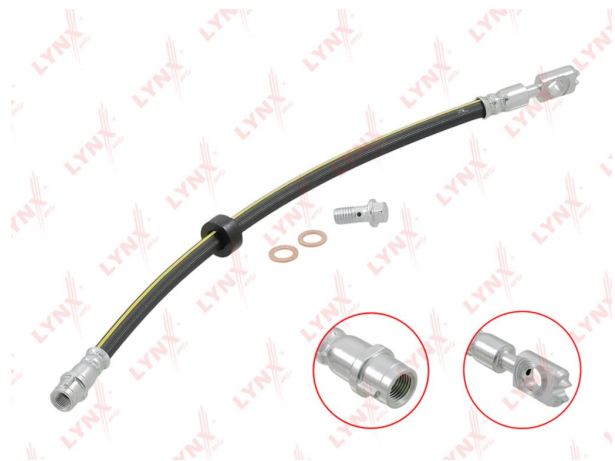

Шланг тормозной VW Polo (94-99) передний LYNX

Код для заказа: **970035**

Артикул: **BL3070**

O3 610.98

O2 623.2

O1 635.66

P3 950

Характеристики

Код для заказа 970035

Артикулы PHD397, 6N0611701B

Каталожная группа Механизмы управления, ..Тормоза

Параметры

Производитель LYNX

Территория отгрузки

Все склады **2 шт.** Склад

Другие склады и магазины партнера