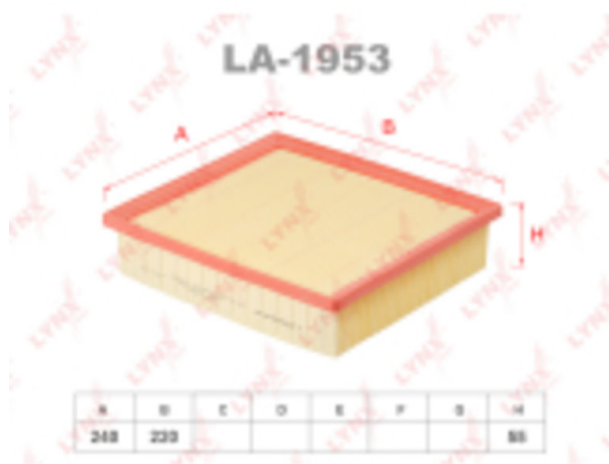

## Фильтр воздушный TOYOTA Camry (11-) LYNX

Код для заказа: **968598**

Артикул: **LA1953**

O3 1162.8

O2 1186.06

O1 1209.78

P3 1670

### Характеристики

Код для заказа	968598
Артикулы	LA-1953, 17801-31131
Каталожная группа	Двигатель, ..Система питания двигателя
Ширина, м	0.25
Высота, м	0.07
Длина, м	0.27
Вес, кг	0.37
Код ТН ВЭД	8421310000