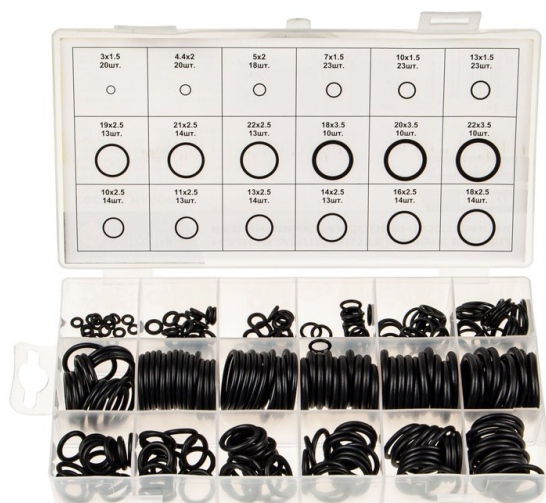

## Набор колец уплотнительных метрических 279 предметов в кейсе ЭВРИКА

Код для заказа: **968499**

Артикул: **ER-78279**

О3 576.45

О2 584.38

О1 593.53

Р3 740

### Характеристики

Код для заказа 968499

Артикулы

Ширина, м 0.1

Высота, м 0.02

Длина, м 0.25

Вес, кг 0.2

Код ТН ВЭД 3926909709