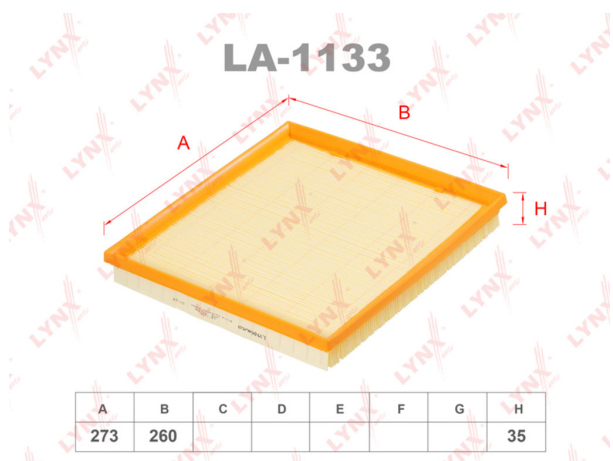

Фильтр воздушный BMW 5 (F07, F10), 7 (F01, F02), X3 (F25), X4 (F26), X5 (E70, F15), X6 (E71) (дв.N55) LYNX

Код для заказа: **968046**

Артикул: **LA1133**

O3 776.04

O2 847.02

O1 954

P3 1060

Характеристики

Код для заказа	968046
Артикулы	LX2525, 13717571355
Каталожная группа	Двигатель, ..Система питания двигателя
Ширина, м	0.3
Высота, м	0.04
Длина, м	0.35
Вес, кг	0.8

Параметры

Код ТН ВЭД 8421310000

Производитель LYNX