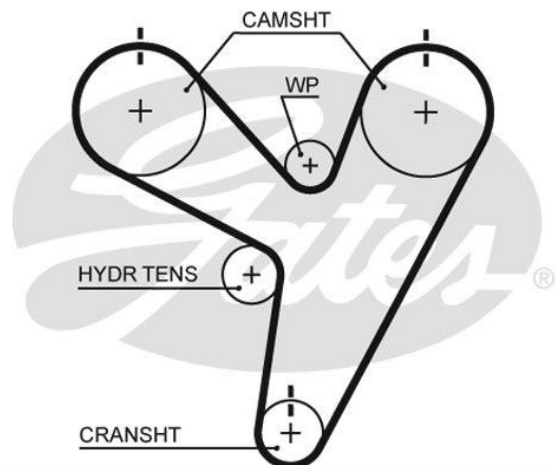

## Ремень ГРМ CHRYSLER 300C (00-) GATES

Код для заказа: **967523**

Артикул: **5674XS**

Число зубцов	201
Длина [мм]	1 608
Ширина [мм]	30
Цвет	черный
Материал	Стекловолокно
Межзубчатое расстояние [мм]	8

O3 3191.52