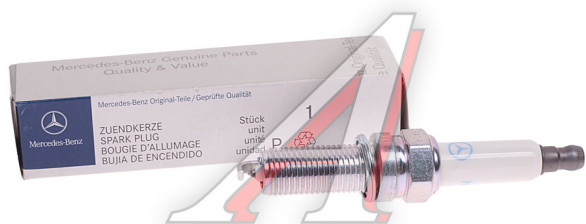

Свеча зажигания MERCEDES E (W124, W210) OE

Код для заказа: **964748**

Артикул: **A0031596803**

O3 715.53

O2 715.53

O1 715.53

P3 1200

Характеристики

Код для заказа	964748
Артикулы	4793
Каталожная группа	Электрооборудование, ..Электрооборудование
Ширина, м	0.022
Высота, м	0.022
Длина, м	0.08
Вес, кг	0.045
Код ТН ВЭД	8511100009

Параметры

Производитель MERCEDES