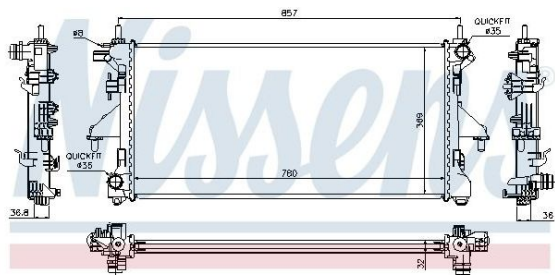

## Радиатор FIAT Ducato (06-) NISSENS

Код для заказа: **964362**

Артикул: **63556**

Дополнительный артикул / дополнительная информация 2	без рамы
Материал ребра охлаждения	алюминий
Конструкция радиатора	Ребра охлаждения припаянные
Материал бачка (радиатор)	полимерный материал
Длина сети [мм]	780
Ширина сети [мм]	369
Глубина сети [мм]	32

O3 14020.24

O2 14480.18

O1 14720.52

P3 15550

### Характеристики

Код для заказа	964362
Артикулы	583555P, 1362308080
Каталожная группа	Двигатель, ..Система охлаждения
Ширина, м	0.65
Высота, м	1.2
Длина, м	0.15
Вес, кг	4.875