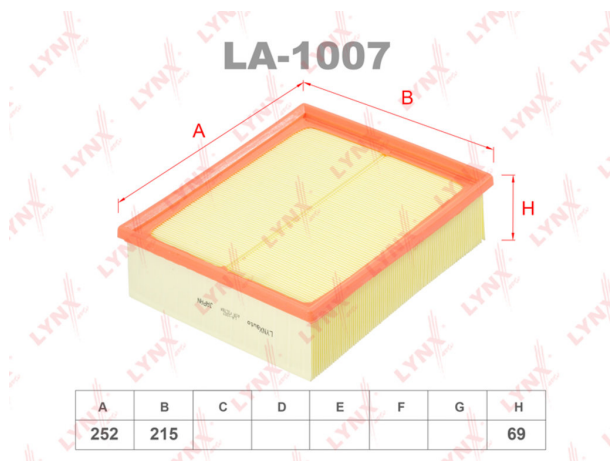

Фильтр воздушный салона AUDI A4 (97-05) LYNX

Код для заказа: **963963**

Артикул: **LA1007**

O3 895.56

O2 913.47

O1 931.74

P3 1140

Характеристики

Код для заказа 963963

Артикулы LX593/ 1, 059133843A

Каталожная группа Кузов, ..Отопление и вентиляция кабины

Параметры

Производитель LYNX

Территория отгрузки

Все склады **0 шт.** Склад

Другие склады и магазины партнера