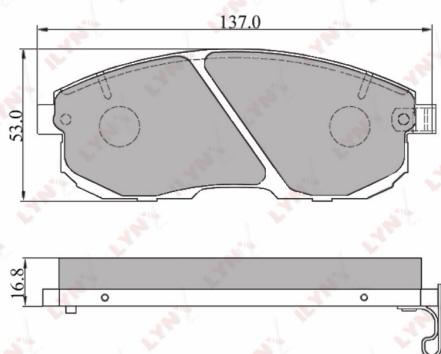

Колодки тормозные NISSAN Cube (09-) передние (4шт.) LYNX

Код для заказа: **963863**

Артикул: **BD5701**

O3 1436.16

O2 1464.88

O1 1494.18

P3 2050

Характеристики

Код для заказа 963863

Артикулы GDB3390, 41060-89EX2

Каталожная группа Механизмы управления, ..Тормоза

Параметры

Не обновлять цены на WB Да

Производитель LYNX

Территория отгрузки

Все склады **0 шт.** Склад