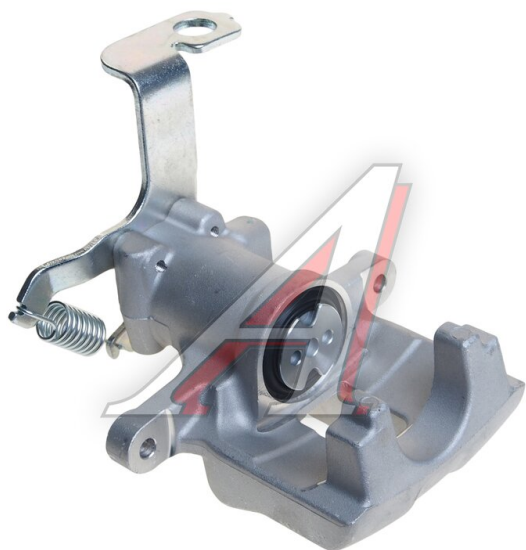

Суппорт TOYOTA Avensis (08-) тормозной задний левый LONGHO

Код для заказа: **963690**

Артикул: **8911346**

ОЗ 3920.47

О2 4165.08

О1 4410.3

РЗ 4900

Характеристики

Код для заказа 963690

Артикулы 77AK2327, 47850-05030

Каталожная группа Механизмы управления, ..Тормоза

Параметры

Производитель LONGHO

Территория отгрузки

Все склады **1 шт.** Склад

Другие склады и магазины партнера