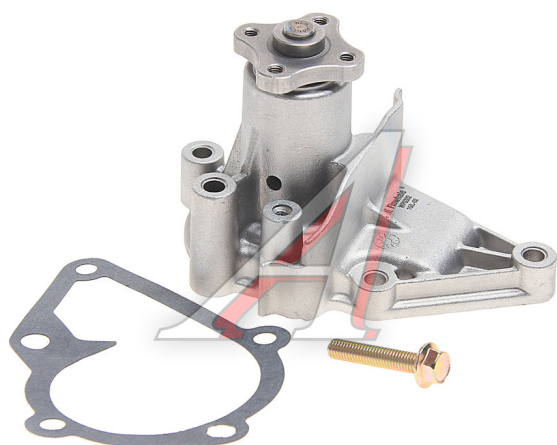

## Насос водяной HYUNDAI Accent (99-), Elantra (00-) (DOHC) FINWHALE

Код для заказа: **963481**

Артикул: **WP0302**

O3 1692.75

O2 1720.2

O1 1746.43

P3 2210

### Характеристики

Код для заказа	963481
Артикулы	25100-26902
Каталожная группа	Двигатель, ..Система охлаждения
Ширина, м	0.12
Высота, м	0.11
Длина, м	0.18
Вес, кг	0.923