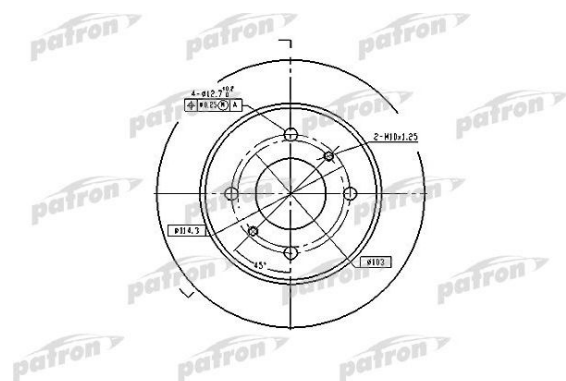

Диск тормозной NISSAN Almera (N16) задний (1шт.) PATRON

Код для заказа: **962811**Артикул: **PBD2592**

Сторона установки	Задний мост
Высота [мм]	45
Тип тормозного диска	полный
Толщина тормозного диска (мм)	10
Размер резьбы	12,6
Минимальная толщина [мм]	9
Цвет	черный
Наружный диаметр [мм]	258
Количество отверстий	4
Диаметр центрирования [мм]	68
? фаски [мм]	114,3
Поверхность	лакированный

Ширина, м 0.277

Высота, м 0.058

Длина, м 0.277
Вес, кг 4

Параметры

Производитель PATRON

Территория отгрузки

Все склады **0 шт.** Склад

Другие склады и магазины партнера