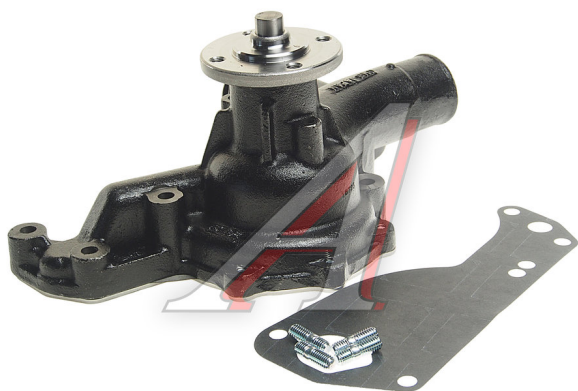

## Насос водяной TOYOTA Dyna (95-) GMB

Код для заказа: **960648**

Артикул: **GWT-110A**

ОЗ 6159.78

О2 6282.98

О1 6408.64

РЗ 6410

### Характеристики

Код для заказа	960648
Артикулы	16100-59245
Каталожная группа	Двигатель, ..Система охлаждения
Ширина, м	0.18
Высота, м	0.17
Длина, м	0.27
Вес, кг	4.87
Код ТН ВЭД	8413308008