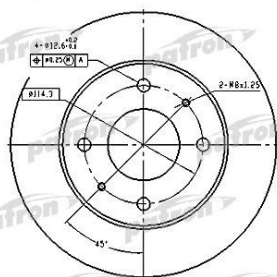

## Диск тормозной MITSUBISHI Carisma, Space Star передний (1шт.) PATRON

Код для заказа: **959876**

Артикул: **PBD1443**

Сторона установки	передний мост
Высота [мм]	46
Тип тормозного диска	вентилируемый
Толщина тормозного диска (мм)	24
Размер резьбы	13
Минимальная толщина [мм]	22.4
Цвет	черный
Наружный диаметр [мм]	256
Количество отверстий	4
Диаметр центрирования [мм]	69
? фаски [мм]	114
Поверхность	лакированный

O3 2364.36

O2 2364.36

O1 2364.36

P3 2540

### Характеристики

Код для заказа 959876

Артикулы DF4081, MR205585

Каталожная группа Механизмы управления, ..Тормоза

Ширина, м 0.277

Высота, м	0.058
Длина, м	0.277
Вес, кг	5.2