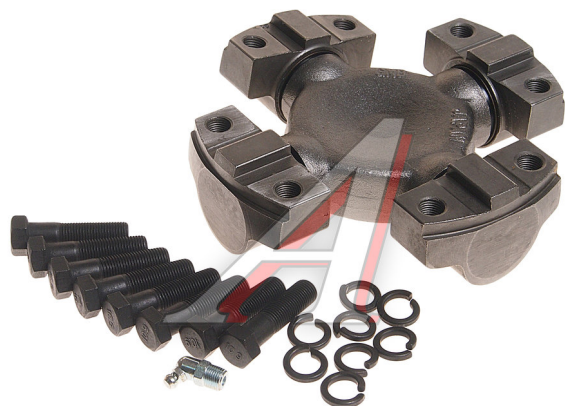

## Крестовина ISUZU (174.00x56.00) GMB

Код для заказа: **959652**

Артикул: **GUI5-67**

ОЗ 9129

О2 9129

О1 9129

РЗ 9130

### Характеристики

Код для заказа	959652
Артикулы	1-37300-079-0
Каталожная группа	Трансмиссия, ..Передача карданная
Ширина, м	0.19
Высота, м	0.06
Длина, м	0.18
Вес, кг	4.495
Код ТН ВЭД	8483608000