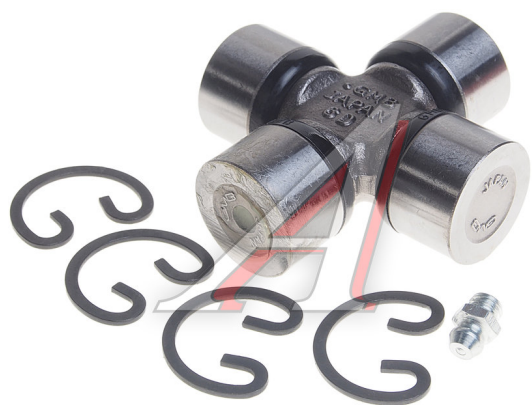

Крестовина HONDA вала карданного (63.80x25.00) GMB

Код для заказа: **959641**

Артикул: **GUHO-2**

O3 736.44

O2 751.17

O1 766.19

P3 770

Характеристики

Код для заказа	959641
Артикулы	40150-567-003
Каталожная группа	Трансмиссия, ..Передача карданная
Ширина, м	0.085
Высота, м	0.03
Длина, м	0.085
Вес, кг	0.33

Параметры

Код ТН ВЭД 8483608000

Производитель GMB