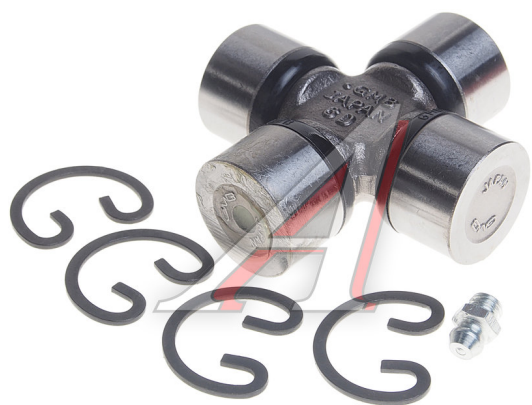

Крестовина HONDA вала карданного (63.80x25.00) GMB

Код для заказа: **959641**

Артикул: **GUHO-2**

O3 736.44

O2 751.17

O1 766.19

P3 770

Характеристики

Код для заказа	959641
Артикулы	40150-567-003
Каталожная группа	Трансмиссия, ..Передача карданная
Ширина, м	0.085
Высота, м	0.03
Длина, м	0.085
Вес, кг	0.33
Код ТН ВЭД	8483608000

Параметры

Производитель GMB