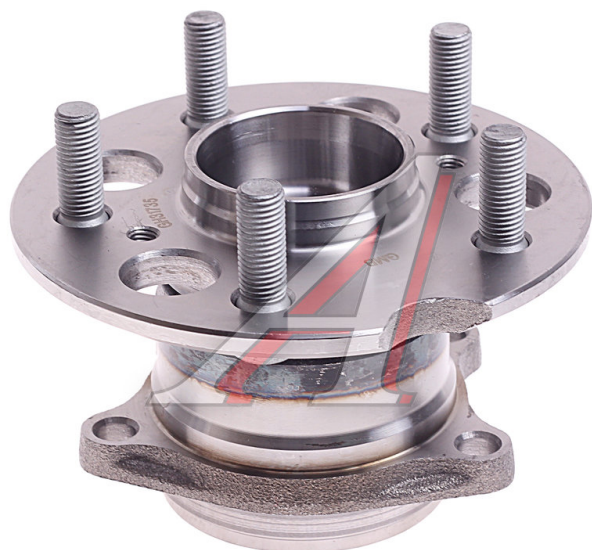

## Ступица TOYOTA Rav 4 (01-) задняя (без АБС) GMB

Код для заказа: **959447**Артикул: **GH31735**

O3 5455.98

O2 5565.1

O1 5676.4

P3 5680

### Характеристики

Код для заказа	959447
Артикулы	42410-42020
Каталожная группа	Ходовая часть, ..Колеса и ступицы
Ширина, м	0.15
Высота, м	0.15
Длина, м	0.17
Вес, кг	3.494
Код ТН ВЭД	8708709109