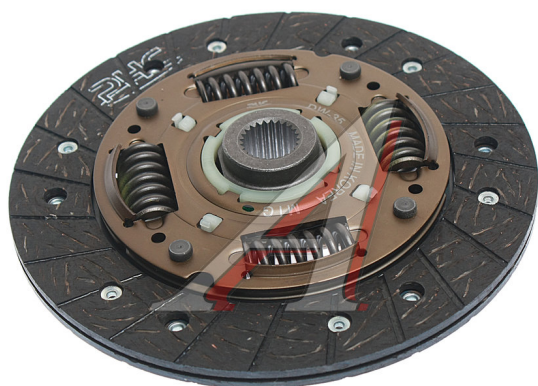

Диск сцепления CHEVROLET Lanos (97-) (1.3) (184мм) VALEO PHC

Код для заказа: **958840**

Артикул: **DW-35**

ОЗ 2754.15

О2 2802.34

О1 2825.52

РЗ 3600

Характеристики

Код для заказа	958840
Артикулы	DW-35/ 24070, 96211128
Каталожная группа	Трансмиссия, ..Сцепление
Ширина, м	0.2
Высота, м	0.04
Длина, м	0.2
Вес, кг	1.035
Код ТН ВЭД	8708939009

Параметры

Производитель VALEOPHC