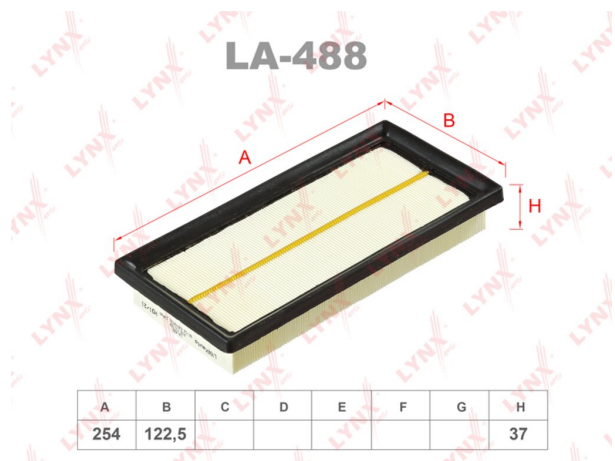

## Фильтр воздушный TOYOTA Yaris (08-11) LYNX

Код для заказа: **958753**

Артикул: **LA-488**

A	B	C	D	E	F	G	H
254	122,5						37

O3 501.84

O2 511.88

O1 522.11

P3 660

### Характеристики

Код для заказа 958753

Артикулы 17801-0Y010

Каталожная группа Двигатель, ..Система питания двигателя