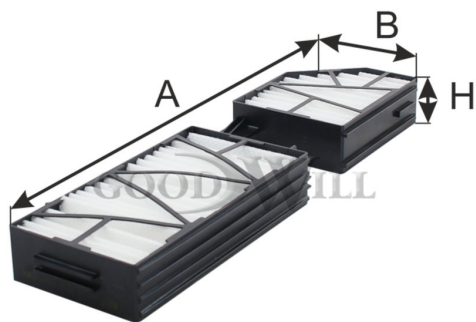

## Фильтр воздушный салона SUBARU Legacy GOODWILL

Код для заказа: **958474**

Артикул: **AG1862KCF**

O3 784.46

O2 800.32

O1 816.18

P3 825