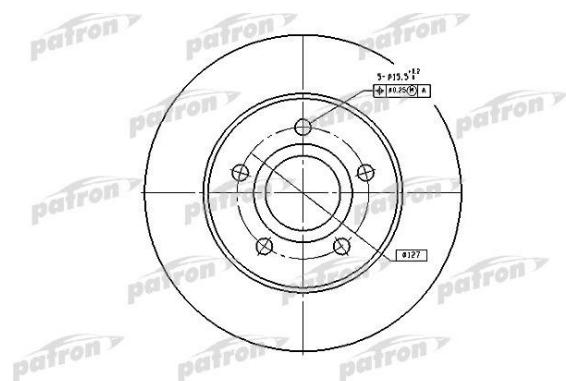

Диск тормозной JEEP Grand Cherokee (99-) передний (1шт.) PATRON

Код для заказа: **958054**Артикул: **PBD5118**

Сторона установки	передний мост
Высота [мм]	63,6
Тип тормозного диска	вентилируемый
Толщина тормозного диска (мм)	26
Размер резьбы	15,3
Минимальная толщина [мм]	24,5
Цвет	черный
Наружный диаметр [мм]	305
Количество отверстий	5
Диаметр центрирования [мм]	72
? фаски [мм]	127
Поверхность	лакированный