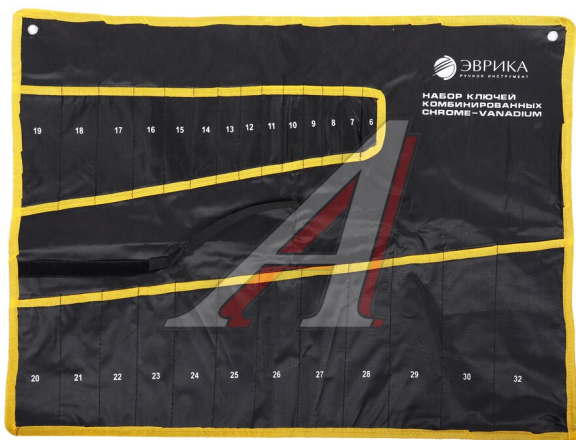

# Держатель инструмента полотно на 26 предметов ЭВРИКА

Код для заказа: **957978**

Артикул: **ER-31260-P**

ОЗ 296.46

О2 328.18

О1 328.18

РЗ 360

## Характеристики

Код для заказа 957978

Артикулы

Каталожная группа Принадлежности, ..Инструмент шоферский и принадлежности

Ширина, м 0.54

Высота, м 0.002

Длина, м 0.71

Вес, кг 0.28