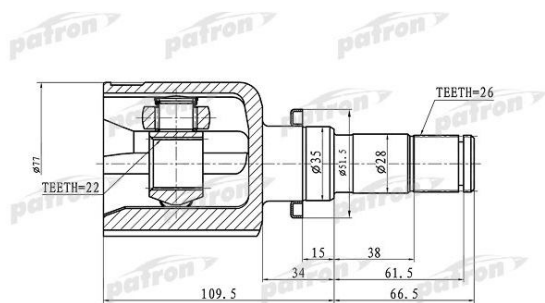

ШРУС внутренний MAZDA 3 (06-) левый PATRON

Код для заказа: **956373**

Артикул: **PCV1363**

Сторона установки	со стороны коробки передач
Внешнее зацепление со стороны дифференциала	26
Внутреннее зубчатое соединение со стороны дифференциала	22
Диаметр прокладки [мм]	35
Тип соединения / сочленения	Шарнир равных угловых скоростей

O3 3530.22

O2 3530.22

O1 3530.22

P3 4100

Характеристики

Код для заказа	956373
Артикулы	0511-M316ATLN, FG02-22-620A
Каталожная группа	Трансмиссия, ..Передача карданная
Ширина, м	0.115
Высота, м	0.115
Длина, м	0.2
Вес, кг	2.365
Код ТН ВЭД	8708999709