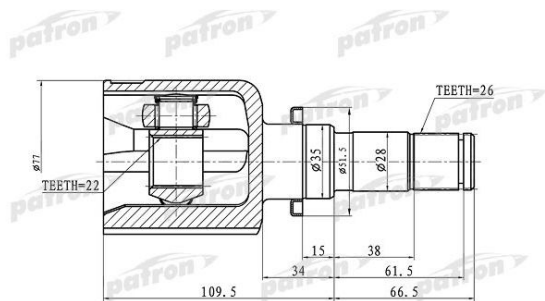

ШРУС внутренний MAZDA 3 (06-) левый PATRON

Код для заказа: **956373**

Артикул: **PCV1363**

Сторона установки	со стороны коробки передач
Внешнее зацепление со стороны дифференциала	26
Внутреннее зубчатое соединение со стороны дифференциала	22
Диаметр прокладки [мм]	35
Тип соединения / сочленения	Шарнир равных угловых скоростей

O3 3530.22

O2 3530.22

O1 3530.22

P3 4100

Характеристики

Код для заказа	956373
Артикулы	0511-M316ATLN, FG02-22-620A
Каталожная группа	Трансмиссия, ..Передача карданная
Ширина, м	0.115
Высота, м	0.115
Длина, м	0.2
Вес, кг	2.365