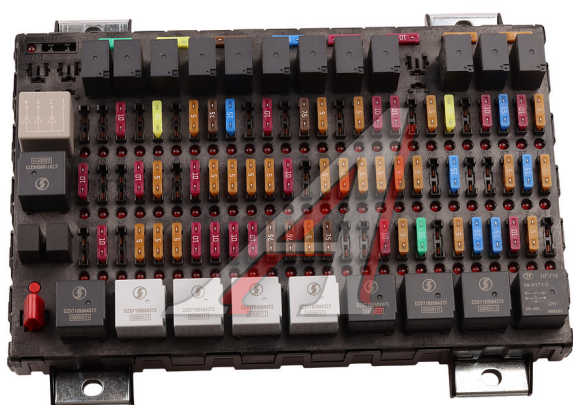

Блок предохранителей SHACMAN SHAANXI F3000 OE

Код для заказа: **955991**

Артикул: **DZ97189584380**

O3 16290.05

O2 16580.41

O1 16720.1

P3 18640

Характеристики

Код для заказа 955991

Артикулы

Каталожная группа Электрооборудование, ..Электрооборудование

Ширина, м 0.19

Высота, м 0.1

Длина, м 0.3

Вес, кг 2.7

Код ТН ВЭД 8536900100