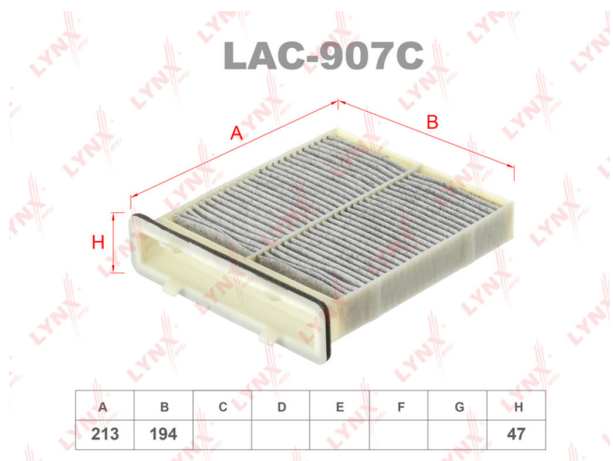

## Фильтр воздушный салона SUZUKI SX4 (06-) LYNX

Код для заказа: **953210**

Артикул: **LAC907C**

A	B	C	D	E	F	G	H
213	194						47

O3 1627.92

O2 1660.48

O1 1693.69

P3 2090

### Характеристики

Код для заказа	953210
Артикулы	LA682, 95860-80J00
Каталожная группа	Кузов, ..Отопление и вентиляция кабины
Ширина, м	0.2
Высота, м	0.04
Длина, м	0.25
Вес, кг	0.3
Код ТН ВЭД	8421392008