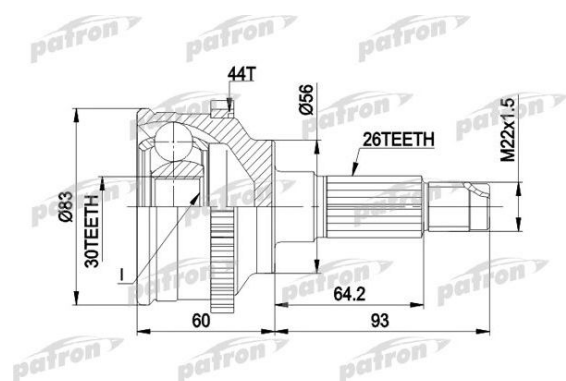

ШРУС наружный MAZDA 323C, F, S (89-98) комплект PATRON

Код для заказа: **952569**

Артикул: **PCV1304A**

Сторона установки	со стороны колеса
Внешнее зацепление со стороны колеса	26
Внутренне зубчатое соединение со стороны колеса	30
Диаметр прокладки [мм]	56
Число зубцов кольца ABS	44
Наружный диаметр [мм]	90
Тип соединения / сочленения	Шарнир равных угловых скоростей
механически обработанный	с нарезкой / выемкой во внутренней части

O3 2795.82

O2 2795.82

O1 2795.82

P3 3000

Характеристики

Код для заказа	952569
Артикулы	MZ-26A44, F039-22-510B
Каталожная группа	Трансмиссия, ..Передача карданная
Ширина, м	0.115
Высота, м	0.115
Длина, м	0.2
Вес, кг	2.45
Код ТН ВЭД	8708999709