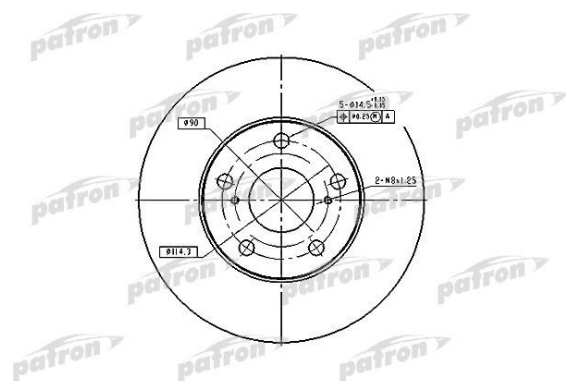

Диск тормозной TOYOTA Picnic (01-09) передний (1шт.) PATRON

Код для заказа: **952481**Артикул: **PBD1431**

Сторона установки	передний мост
Высота [мм]	49,2
Тип тормозного диска	вентилируемый
Толщина тормозного диска (мм)	28
Размер резьбы	14,8
Минимальная толщина [мм]	26
Цвет	черный
Наружный диаметр [мм]	275
Количество отверстий	5
Диаметр центрирования [мм]	62
? фаски [мм]	114,3
Поверхность	лакированный

O3 3072.24
O2 3072.24
O1 3072.24
P3 3200

Характеристики

Код для заказа 952481
Артикулы DF1431, 43512-44010
Каталожная группа Механизмы управления, ..Тормоза
Ширина, м 0.302
Высота, м 0.058

Длина, м	0.302
Вес, кг	7.65