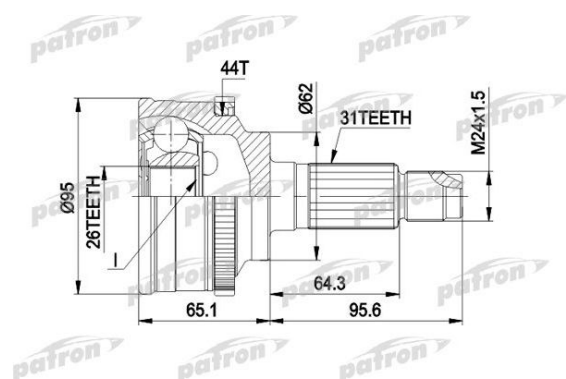

ШРУС наружный MAZDA Xedos 9 (95-00) комплект (АБС) PATRON

Код для заказа: **951521**

Артикул: **PCV3023**

Сторона установки	со стороны колеса
Длина [мм]	160,7
Внешнее зацепление со стороны колеса	31
Внешнее зацепление со стороны дифференциала	26
Диаметр прокладки [мм]	62
Число зубцов кольца ABS	44
Наружная резьба [мм]	M24x1.5
Наружный диаметр [мм]	95
Тип соединения / сочленения	Шарнир равных угловых скоростей

O3 4286.04

O2 4286.04

O1 4286.04

P3 4500

Характеристики

Код для заказа	951521
Артикулы	GR01-22-610A
Каталожная группа	Трансмиссия, ..Передача карданная
Ширина, м	0.115
Высота, м	0.115
Длина, м	0.2
Вес, кг	3.19