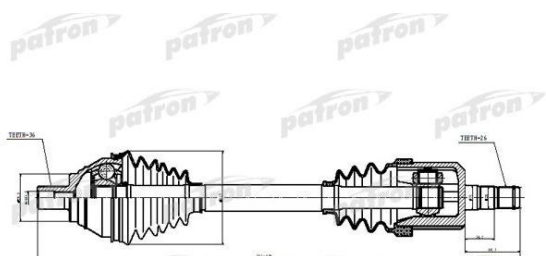

## Вал привода VW Passat CC (08-11) переднего левый PATRON

Код для заказа: **950779**

Артикул: **PDS6876**

Сторона установки

передний мост слева

O3 6800.04

O2 7020

O1 7200

### Характеристики

Код для заказа	950779
Артикулы	1K0407271DE
Каталожная группа	Трансмиссия, ..Передача карданная
Ширина, м	0.12
Высота, м	0.12
Длина, м	0.75
Вес, кг	8.79