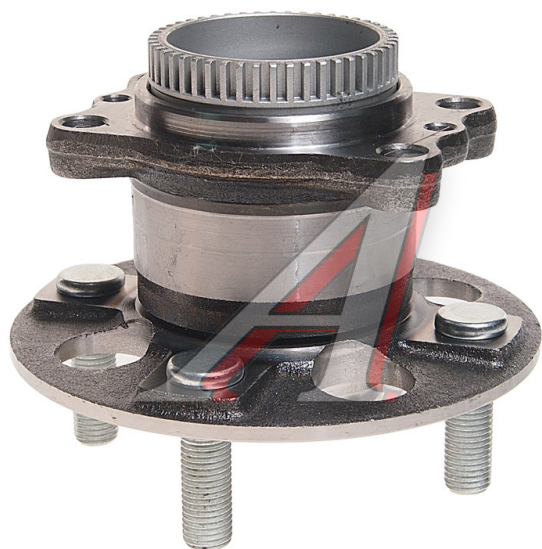

## Ступица HYUNDAI Solaris KIA Rio (11-) колеса заднего с АБС GMB

Код для заказа: **948832**

Артикул: **GH34410**

ОЗ 6070.02

О2 6230.04

О1 6380.04

РЗ 6490

### Характеристики

Код для заказа	948832
Артикулы	52750-0U000
Каталожная группа	Ходовая часть, ..Колеса и ступицы
Ширина, м	0.165
Высота, м	0.165
Длина, м	0.165
Вес, кг	2.645

### Параметры

Код ТН ВЭД 8708709109  
Артикул WB 204086071  
Длина упаковки см 28  
Ширина упаковки см 19  
Высота упаковки см 17  
Производитель GMB