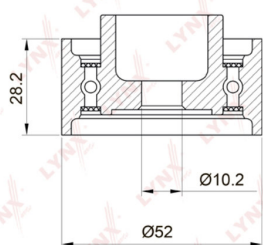

Ролик ГРМ MAZDA 626 (92-) обводной LYNX

Код для заказа: **948057**

Артикул: **РВ3021**

ОЗ 1299.48

О2 1325.47

О1 1351.98

РЗ 1660

Характеристики

Код для заказа 948057

Артикулы VKM84000, FS01-12-730A

Каталожная группа Двигатель, ..Двигатель

Параметры

Не обновлять цены на WB Да

Производитель LYNX

Территория отгрузки

Все склады **0 шт.** Склад

Другие склады и магазины партнера

Название точки

Наличие Тип Адрес

Контакты