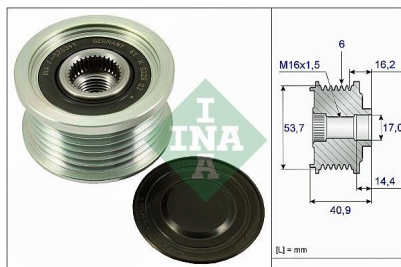

Шкив CHEVROLET Cobalt (13-) генератора INA

Код для заказа: **945526**

Артикул: **535027010**

Количество ребер	6
Дополнительный артикул / дополнительная информация 2	необходимо специальное монтажное оборудование
Количество канавок	6
SVHC	Не содержит веществ SVHC!
для номера производителя	F-575341.XX
Расстояние до первой канавки [мм]	16.15

O3 2510.88

O2 2550.3

O1 2590.68

P3 5090

Характеристики

Код для заказа 945526

Артикулы 13577700

Каталожная группа Электрооборудование, ..Электрооборудование