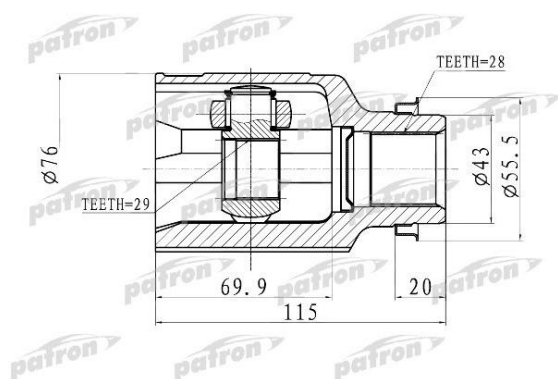

ШРУС внутренний MAZDA 323 (00-) правый комплект PATRON

Код для заказа: **945124**

Артикул: **PCV1011**

Сторона установки	Задний мост справа
Внешнее зацепление со стороны дифференциала	28
Внутреннее зубчатое соединение со стороны дифференциала	29
Диаметр прокладки [мм]	43

O3 3258.9

O2 3258.9

O1 3258.9

P3 3800

Характеристики

Код для заказа	945124
Артикулы	0511-CPRH, FA51-22-520A
Каталожная группа	Трансмиссия, ..Передача карданная
Ширина, м	0.115
Высота, м	0.115
Длина, м	0.2
Вес, кг	2.655
Код ТН ВЭД	8708999709