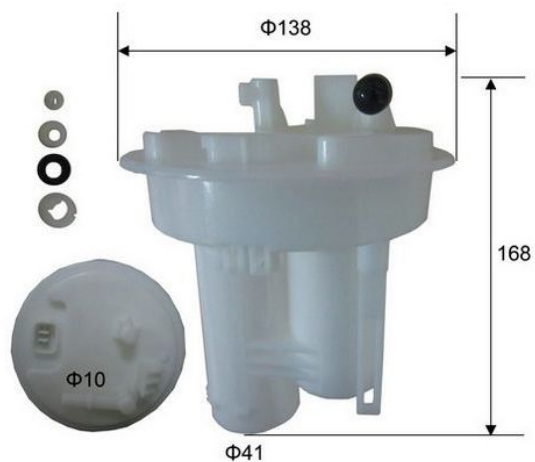

Фильтр топливный SUBARU Legacy (09-) JS ASAKASHI

Код для заказа: **941106**Артикул: **FS27003**

Сторона установки	в топливном баке
Высота [мм]	168
Наружный диаметр [мм]	138
Внутренний диаметр 1(мм)	41

O3 3047.56

O2 3107.34

O1 3167.12

P3 4500

Характеристики

Код для заказа 941106

Артикулы 42072-AJ020

Каталожная группа Двигатель, ..Система питания двигателя

Параметры