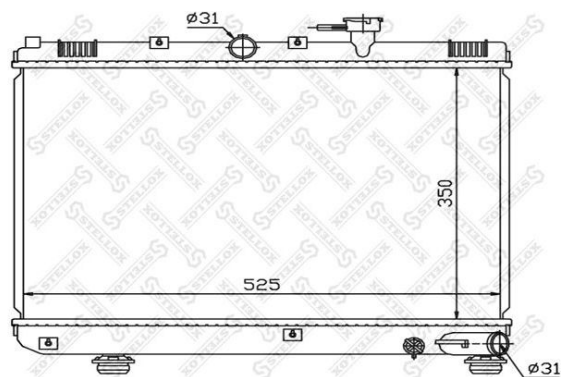

## Радиатор KIA Rio (00-05) охлаждения двигателя STELLOX

Код для заказа: **939868**

Артикул: **10-25464-SX**

|                          |  |
|--------------------------|--|
| Вид коробки передач      | механическая коробка передач                 |
| Длина [мм]               | 525  |
| Ширина [мм]              | 350  |
| Оснащение / оборудование | для транспортных средств с/без кондиционером |
| Глубина [мм]             | 16   |