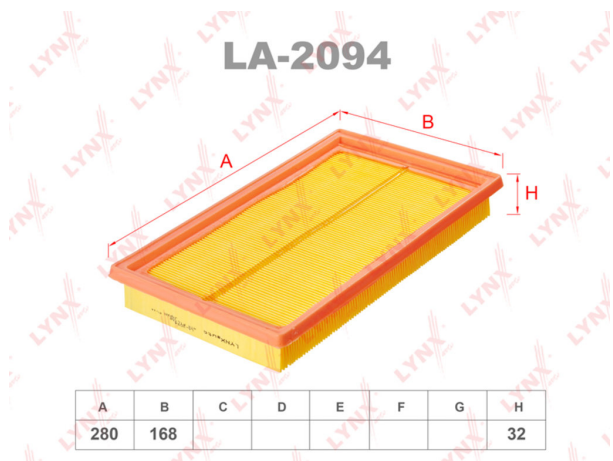

## Фильтр воздушный SUZUKI SX4 (13-) (1.6) LYNX

Код для заказа: **939533**

Артикул: **LA2094**

O3 565.08

O2 576.38

O1 587.91

P3 880

### Характеристики

Код для заказа 939533

Артикулы LA-2094

Каталожная группа Двигатель, ..Система питания двигателя