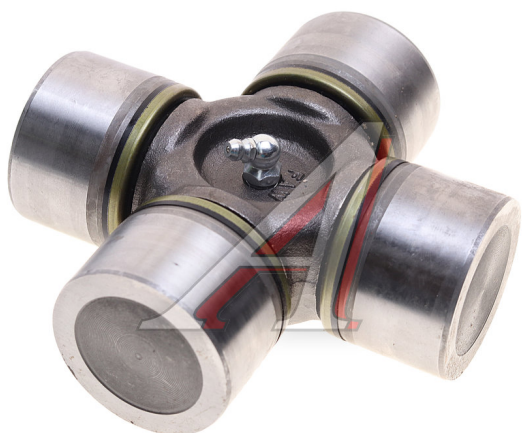

Крестовина FAW 3250 вала карданного ОЕ

Код для заказа: **938993**

Артикул: **2205030-48A/E**

ОЗ 4580.49

О2 4659.18

О1 4698.22

РЗ 5750

Характеристики

Код для заказа	938993
Артикулы	220503048AE
Каталожная группа	Трансмиссия, ..Передача карданная
Ширина, м	0.15
Высота, м	0.06
Длина, м	0.15
Вес, кг	3.77
Код ТН ВЭД	8708509909

Параметры

Производитель FAW

Территория отгрузки