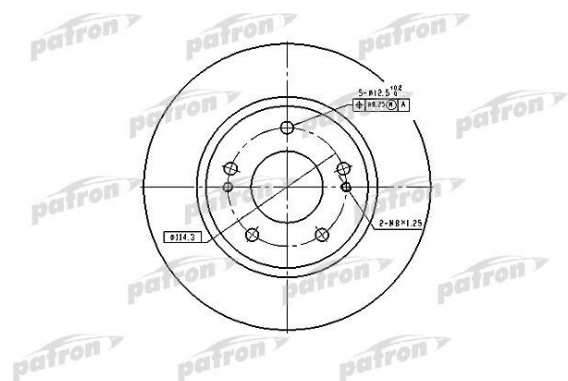

Диск тормозной MITSUBISHI Outlander передний (1шт.) PATRON

Код для заказа: **938975**Артикул: **PBD4494**

Сторона установки	передний мост
Высота [мм]	45,7
Тип тормозного диска	вентилируемый
Толщина тормозного диска (мм)	26
Размер резьбы	12.5
Минимальная толщина [мм]	24,4
Наружный диаметр [мм]	275,9
Количество отверстий	5
Диаметр центрирования [мм]	69
? фаски [мм]	114,3

Ширина, м 0.302

Высота, м 0.058

Длина, м 0.302

Вес, кг 9.35

Параметры

Производитель PATRON

Территория отгрузки

Все склады **0 шт.** Склад