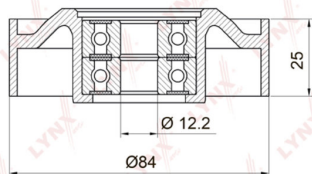

Ролик приводного ремня NISSAN Pathfinder (97-05) натяжителя LYNX

Код для заказа: **937855**

Артикул: **PB5018**

ОЗ 2703

О2 2757.06

О1 2812.2

РЗ 3600

Характеристики