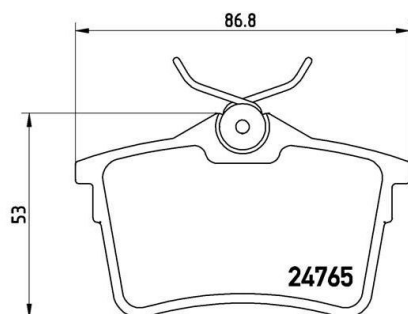

Колодки тормозные PEUGEOT 308 (07-) задние (4шт.) BREMBO

Код для заказа: **937715**

Артикул: **P61084**

Толщина [мм]	16,6
Ширина [мм]	86,8
Высота [мм]	53
Датчик износа	без датчика износа
Дополнительный артикул / Дополнительная информация	с аксессуарами
Тормозная установка	Lucas
Дополнительный артикул / дополнительная информация 2	с винтами тормозных сателлитов
WVA номер	24765

O3 2520.52

O2 2678.51

O1 2835.28

P3 3150

Характеристики

Код для заказа 937715

Артикулы GDB1799, 1608520480

Каталожная группа Механизмы управления, ..Тормоза