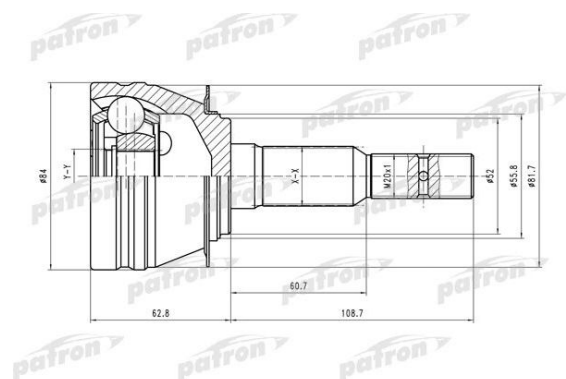

ШРУС наружный DAEWOO Espero (91-99) комплект PATRON

Код для заказа: **937358**

Артикул: **PCV1311**

Сторона установки	со стороны колеса
Длина [мм]	158,5
Внешнее зацепление со стороны колеса	33
Внутренне зубчатое соединение со стороны колеса	29
Диаметр прокладки [мм]	52
Спецификация	Groove Type : Outer

O3 1841.1

O2 1841.1

O1 1841.1

P3 2240

Характеристики

Код для заказа	937358
Артикулы	96243573
Каталожная группа	Трансмиссия, ..Передача карданная
Ширина, м	0.115
Высота, м	0.115
Длина, м	0.2
Вес, кг	2.34

Параметры